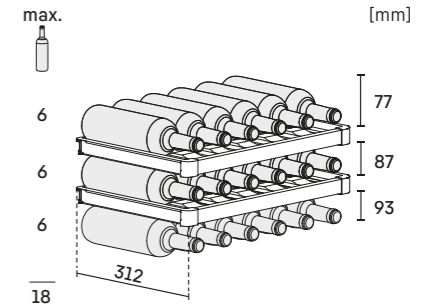

Beladingsschema's:

WKEgb 582
WKEgw 582