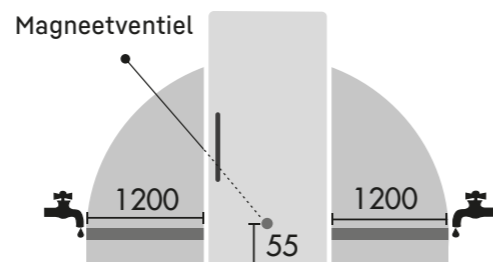

↑
203
↓ [mm]

ECBN 6256 ****

Inclusief 3m slang voor vaste wateraansluiting 3/4

Opgelet:
De meubeldeur wordt direct op de apparaatdeur gemonteerd (deur op deur bevestiging). Meubeldeurscharnieren niet nodig.

↑
178
↓ [mm]

Vaste wateraansluiting

ECBN 6256 ****

Vaste wateraansluiting

ECBN 6156 ****
ECBN 5066 ****

Vaste wateraansluiting voor automatische IceMaker noodzakelijk (3/4")!
Inclusief 3m slang voor vaste wateraansluiting 3/4"

↑
178
↓ [mm]

SICNd 5153 ****
ICBNd 5153 ****
ICBNe 5123 ****
ICNe 5133 ****
ICd 5123 ****
ICNe 5103 ****
ICNc 5123 ****
ICe 5103 ****
ICNd 5123 ****

Opgelet:
De meubeldeur wordt direct op de apparaatdeur gemonteerd (deur op deur bevestiging). Meubeldeurscharnieren niet nodig.

↑
178
↓ [mm]

ICBdi 5182 ****

Opgelet:
De meubeldeur wordt direct op de apparaatdeur gemonteerd (deur op deur bevestiging). Meubeldeurscharnieren niet nodig.

↑
203
↓ [mm]

ECBN 6156 ****

Inclusief 3m slang voor vaste wateraansluiting 3/4

Opgelet:
De meubeldeur wordt direct op de apparaatdeur gemonteerd (deur op deur bevestiging). Meubeldeurscharnieren niet nodig.

↑
178
↓ [mm]

ICBNdi 5183 ****
ICBNd 5163 ****
ICNdi 5173 ****
ICBNd 5173 ****

Opgelet:
De meubeldeur wordt direct op de apparaatdeur gemonteerd (deur op deur bevestiging). Meubeldeurscharnieren niet nodig.

↑
178
↓ [mm]

ICBNSe 5123 ****
ICNSe 5103 ****
ICSe 5103 ****

↑
178
↓ [mm]

ICBc 5182 ****
ICBb 5152 ****

Opgelet:
De meubeldeur wordt direct op de apparaatdeur gemonteerd (deur op deur bevestiging). Meubeldeurscharnieren niet nodig.

↑
178
↓ [mm]

ICSe 5122 ****
ICBSd 5122 ****

↑
178
↓ [mm]

IRBAd 5190 ****
SIFNAe 5188 ****

Opgelet:
De meubeldeur wordt direct op de apparaatdeur gemonteerd (deur op deur bevestiging). Meubeldeurscharnieren niet nodig.

↑
203
↓ [mm]

ECBN 5066 ****