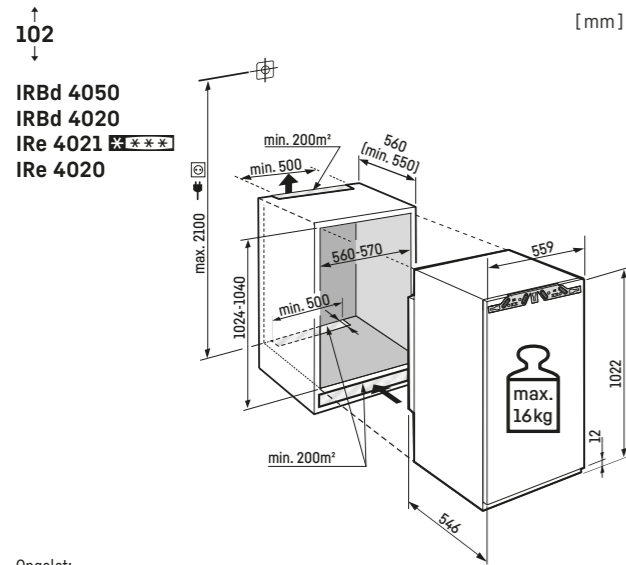

IRBd 4050
IRBd 4020
IRe 4021 ****
IRe 4020

Opgelet:
De meubeldeur wordt direct op de apparaatdeur gemonteerd (deur op deur bevestiging). Meubeldeurscharnieren niet nodig.