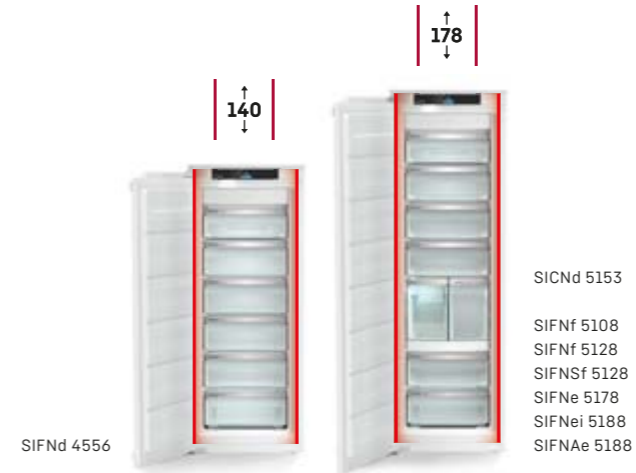

## Diepvriezers met verwarmd bovenpaneel

Dankzij het verwarmde bovenpaneel kunnen diepvriezers met een nishoogte van 72 of 88 cm verticaal gecombineerd worden met een koelkast of wijnkast van elke nishoogte.