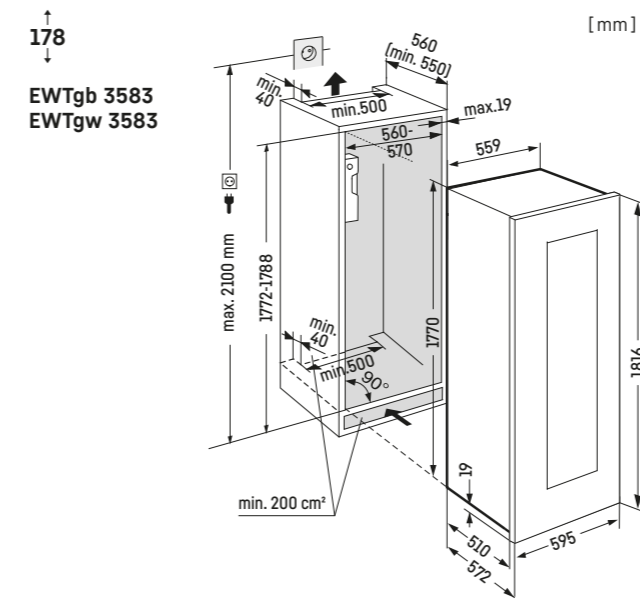

Opgelet:  
De meubeldeur wordt direct op de apparaatdeur gemonteerd (deur op deur bevestiging). Meubeldeurscharnieren niet nodig.

IFSe 3904 \*\*\*\*  
IRSe 3901 \*\*\*\*  
IRSe 3900

Decorplaatmaten in mm:  
Hoogte/breedte 678/585, Max. dikte 4 mm.