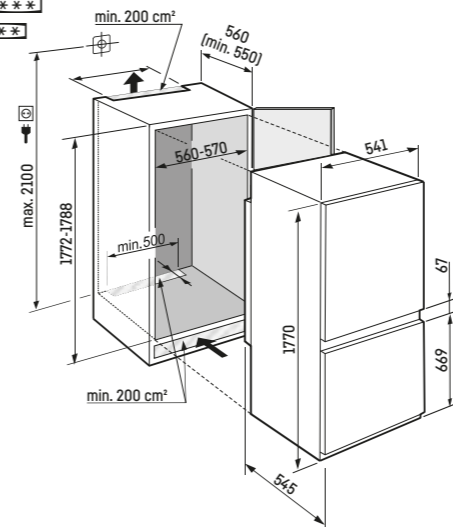

Opgelet:
De meubeldeur wordt direct op de apparaatdeur gemonteerd (deur op deur bevestiging). Meubeldeurscharnieren niet nodig.

↑
178
↓ [mm]

ICBNSe 5123 ****
ICNSe 5103 ****
ICSe 5103 ****