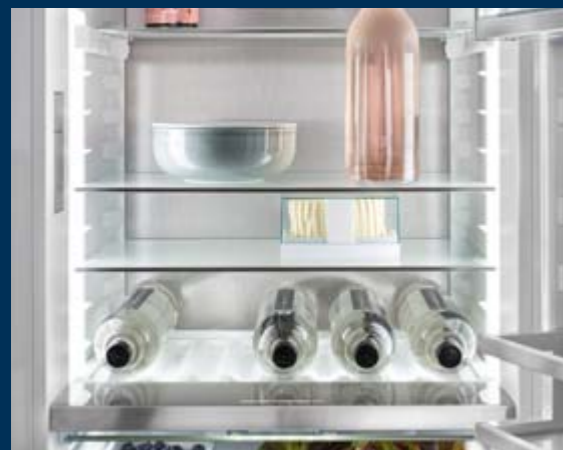

LightTower

Levensmiddelen worden op de best mogelijke manier verlicht. Omdat de LightTowers vlak in de zijwanden zijn geïntegreerd, blijft er meer plaats over voor uw levensmiddelen.

SoftTelescopic

De volledig uittrekbare laden trekken zich de laatste centimeters zachtjes dicht.