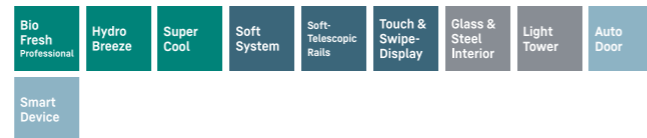

Bedieningspaneel

- 2,4" TFT, Touch & Swipe kleurenscherm
- Digitale temperatuuraanduiding voor koel- en BioFresh-gedeelte
- Automatische deuropening en sluiting
- SmartDeviceBox inbegrepen
- Alarm bij storing: optisch en akoestisch
- Deuralarm: optisch en akoestisch

Vriesgedeelte ********

- 4-sterren-vriesvak, verwisselbare deurscharniering
- Glazen draagplateau in vriesvak
- IJsblokjeshouder met deksel
- Bewaartijd bij storing: 14 uur
- Invriescapaciteit in 24 uur: 2 kg

Uitrustingsvoordelen

- In de hoogte verstelbare pootjes voorzijde
- Verwisselbare deurscharniering
- Verwisselbaar deurrubber
- Achterwand en deurpaneel in SmartSteel

Koel- en BioFresh-gedeelte

- PowerCooling met Ambilight met FreshAir koolfilter
- Deurvakken edelstaal & glas met flessenhouder, VarioBoxen uittrekbaar, variabel eierrekje, botervloot
- 4 GlassLine draagplateaus, waarvan 1 deelbaar
- VarioSafe
- Geïntegreerd flessenplateau
- LightTower
- LED BioFesh verlichting
- 3 BioFresh-Safes met SoftTelescopic, 2 Fruit & Vegetable-Safes, waarvan 1 met HydroBreeze, 1 Meat & Dairy-Safe, 1 FlexSystem

IRBAd 5171 001 met rechtsdraaiende deur
IRBAd 5171 617 met linksdraaiende deur