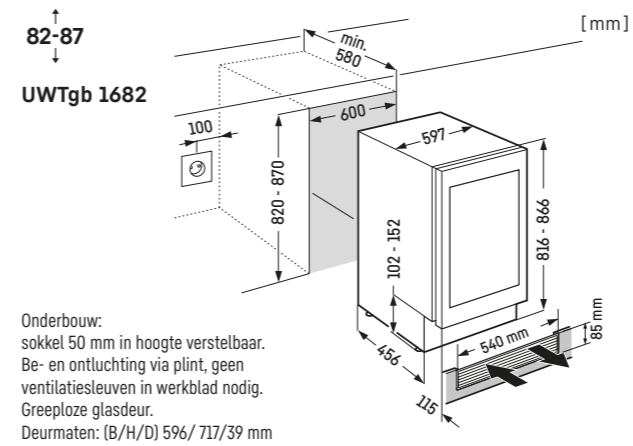

Beladingsschema's:

WKEes 553