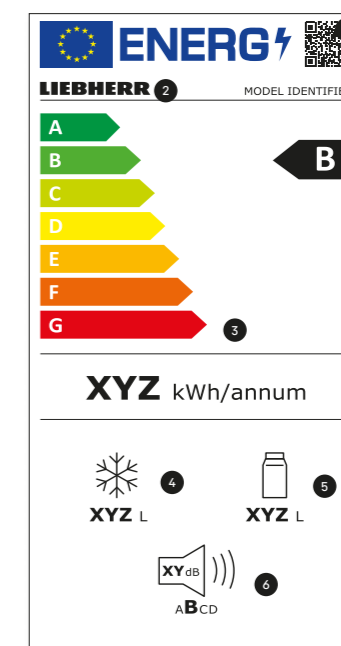

## Het huidige EU-energielabel voor elektrische apparaten

1. De QR-code voor de identificatie van het product in de EU-database EPREL (European Product Database for Energy Labeling).
2. De „Model Identifier“ voor de handmatige identificatie van het product in de EU-database EPREL, bijv. via het artikelnummer.
3. De nieuwe efficiëntieschaal van „A“ tot „G“. „G“ is echter alleen bestemd voor wijnkoelers.
4. Het totaalvolume\* van alle vriesvakken.
5. Het totaalvolume\* van alle koel- en vriesvakken.
6. Het geluidsniveau wordt nu ingedeeld in de klassen „A“ tot en met „D“.