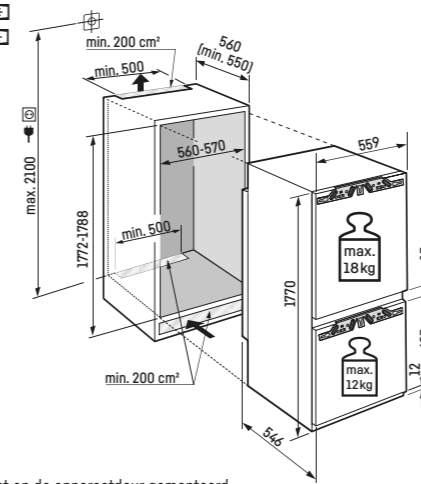

Vaste wateraansluiting voor automatische IceMaker noodzakelijk (3/4")!
Inclusief 3m slang voor vaste wateraansluiting 3/4"

↑
178
↓ [mm]

SICNd 5153 ****
ICBNd 5153 ****
ICBNe 5123 ****
ICNe 5133 ****
ICd 5123 ****
ICNe 5103 ****
ICNc 5123 ****
ICe 5103 ****
ICNd 5123 ****