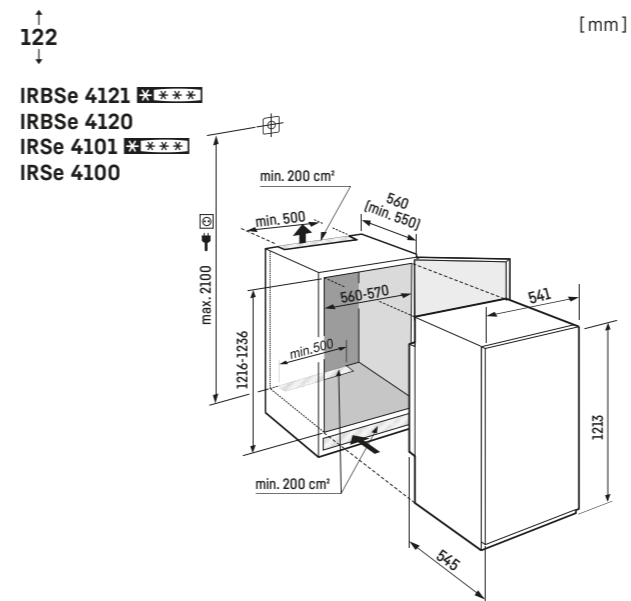

Decorplaatmaten in mm:  
Hoogte/breedte 1206/585,  
Max. dikte 4 mm.

IRBd 4050  
IRBd 4020  
IRe 4021 \*\*\*\*  
IRe 4020

Opgelet:  
De meubeldeur wordt direct op de apparaatdeur gemonteerd (deur op deur bevestiging). Meubeldeurscharnieren niet nodig.