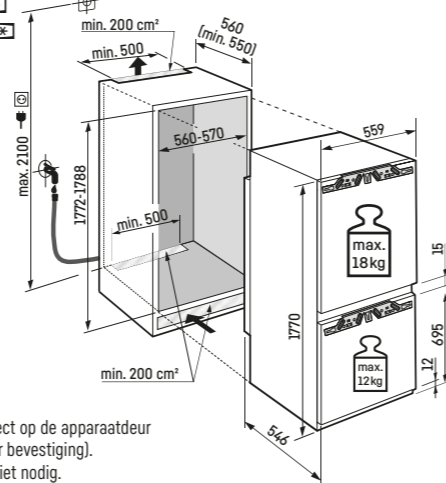

Inclusief 3m slang voor vaste wateraansluiting 3/4

Opgelet:
De meubeldeur wordt direct op de apparaatdeur gemonteerd (deur op deur bevestiging). Meubeldeurscharnieren niet nodig.

↑
178
↓ [mm]

ICBNdi 5183 ****
ICBNd 5163 ****
ICNdi 5173 ****
ICBNd 5173 ****