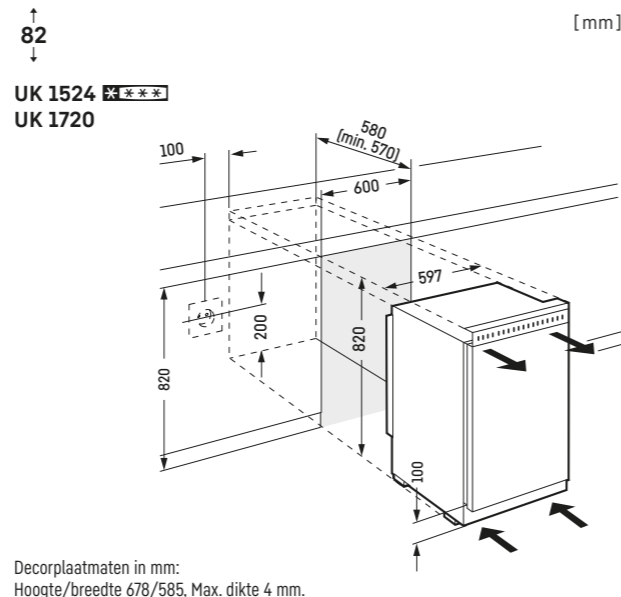

UK 1524 ****
UK 1720

Decorplaatmaten in mm:
Hoogte/breedte 678/585, Max. dikte 4 mm.