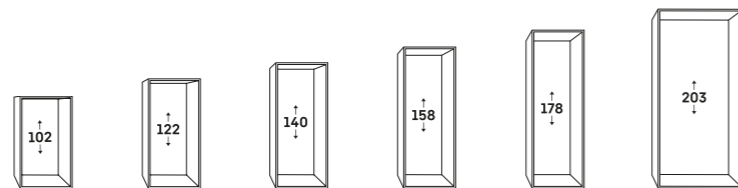

Nismaten

De nismaten bij inbouwapparaten zijn uniform binnen de branche en gelden als industriestandaard. Daarbij zijn de breedte en diepte vastgelegd. De nismaat zelf geeft de hoogte van het apparaat aan. De exacte maten van ieder apparaat kunt u aflezen in de inbouwtekeningen op de volgende bladzijden.