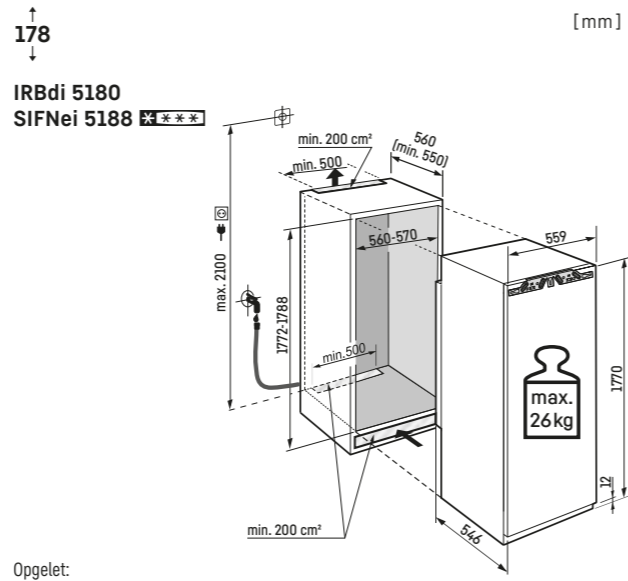

Opgelet:
De meubeldeur wordt direct op de apparaatdeur gemonteerd (deur op deur bevestiging). Meubeldeurscharnieren niet nodig.