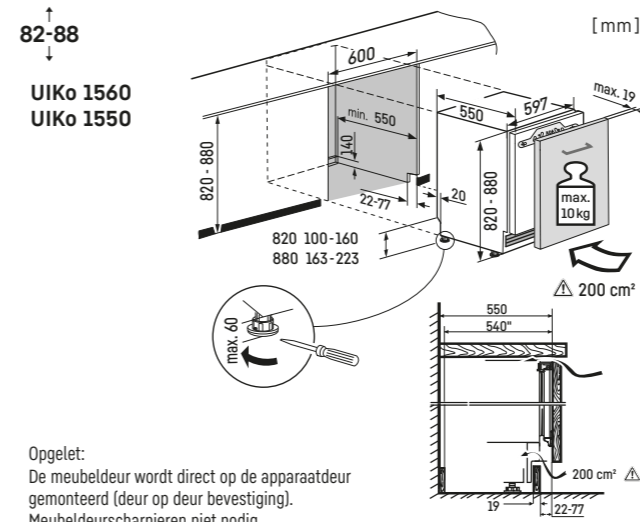

UIKo 1560
UIKo 1550

Opgelet:
De meubeldeur wordt direct op de apparaatdeur gemonteerd (deur op deur bevestiging). Meubeldeurscharnieren niet nodig.
Variabele plinthoogte bij een apparaathoogte van 820 mm (werkbladhoogte 850 mm) 100-160 mm. Bij apparaathoogte van 880 mm (werkbladhoogte 900 mm) 163-223 mm. Plintdiepte instelbaar: 22 tot 77 mm.