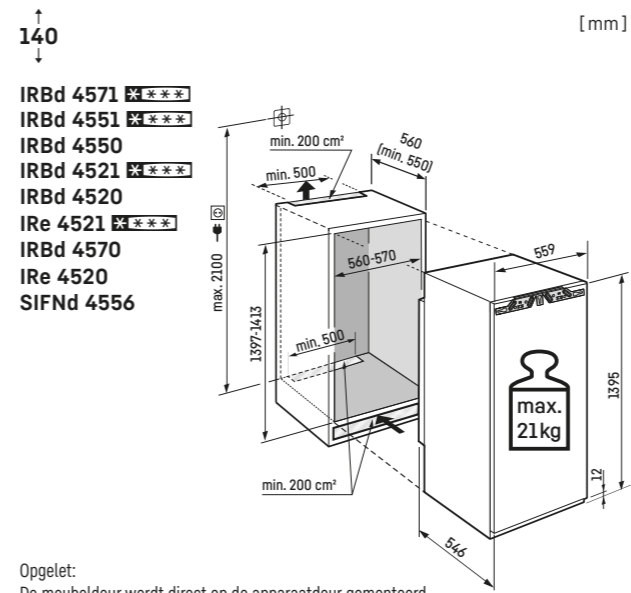

Opgelet:
De meubeldeur wordt direct op de apparaatdeur gemonteerd (deur op deur bevestiging). Meubeldeurscharnieren niet nodig.