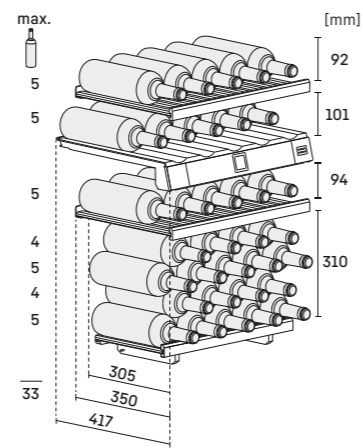

Beladingsschema's:

EWTgb 1683
EWTgw 1683