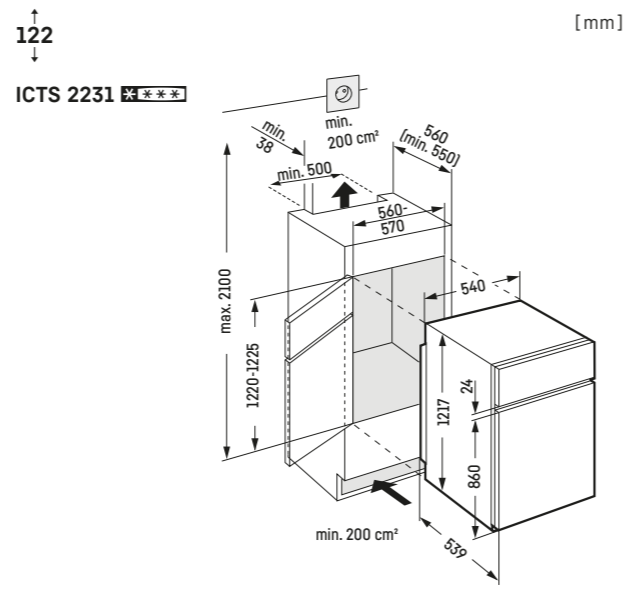

Decorplaatmaten in mm:
Hoogte/breedte 1206/585,
Max. dikte 4 mm.