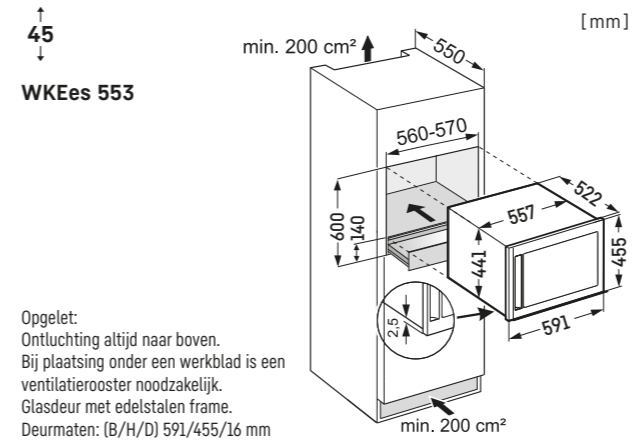

Beladingsschema's:

WKEgb 582
WKEgw 582