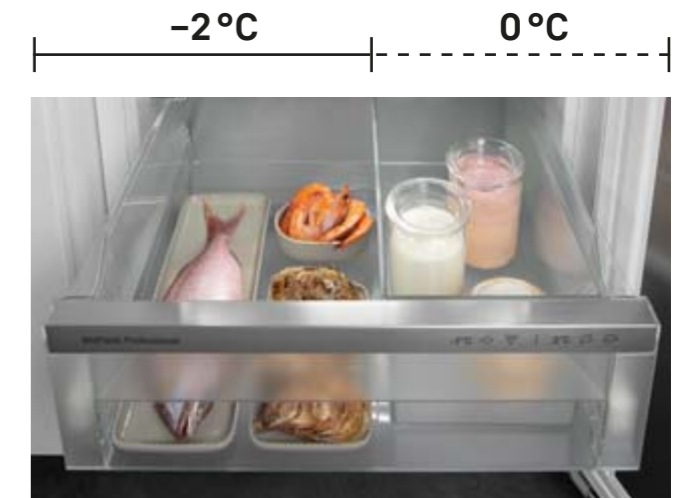

## Nog een handgreep minder.

Onze AutoDoor-functie maakt de greeploze keuken perfect, want hiermee kunnen Liebherr-apparaten volledig automatisch openen en sluiten – met een klopsignaal, SmartDevice-app of gesproken opdracht. En zo blijven de handgreep en de voorkant van het apparaat schoon, zelfs wanneer uw handen wat plakkerig zijn.