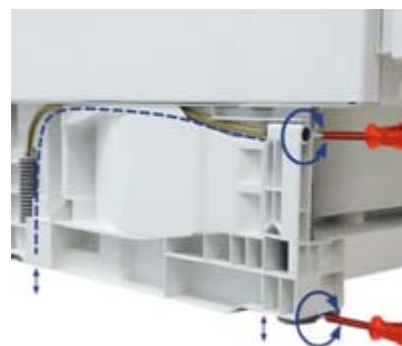

SN	van +10 °C tot +32 °C
ST	van +16 °C tot +38 °C
N	van +16 °C tot +32 °C
T	van +16 °C tot +43 °C

Nismaten

De nismaten bij inbouwapparaten zijn uniform binnen de branche en gelden als industriestandaard. Daarbij zijn de breedte en diepte vastgelegd. De nismaat zelf geeft de hoogte van het apparaat aan. De exacte maten van ieder apparaat kunt u aflezen in de inbouwtekeningen op de volgende bladzijden.

Klimaatklasse

De klimaatklasse geeft de omgevingstemperatuur aan waarbij de koelkasten/of diepvriezer optimaal functioneert. De volgende klimaatklassen zijn gedefinieerd (volgens DIN EN ISO 15502):

Superzuinig

Door het toepassen van de modernste elektronica gecombineerd met zeer efficiënte koelsystemen biedt Liebherr voor alle productgroepen het meest aantrekkelijke en energiezuinigste assortiment. Met apparaten in de beste energie-efficiëntieklasse A kunt u met Liebherr apparaten de grootste energiebesparingen realiseren.

4-puntsbevestiging

Voor een veilige, stabiele en foutloze inbouw van koelapparaten in het keukenmeubel levert Liebherr standaard de speciale 4-puntsbevestiging op alle apparaten met deur-op-deurmontage. De bevestigingshoeken zorgen er voor dat het apparaat boven en onder op de perfecte diepte wordt afgesteld en na montage kunnen de bevestigingspunten netjes worden afgedekt. De inschuifbegrenzing resulteert in een optimale uitlijning en plaatsing van het apparaat in het keukenmeubel.

Varioplint

Met de Varioplint kunnen de hoogte en diepte van de onderbouwmodellen aan het keukenmeubel worden aangepast. Alle vier stelvoetjes zijn vanaf de voorzijde tot 50 mm in hoogte verstelbaar. Bovendien kan de diepte van het ventilatierooster tot 55 mm worden aangepast.

Nivelleringsstrips