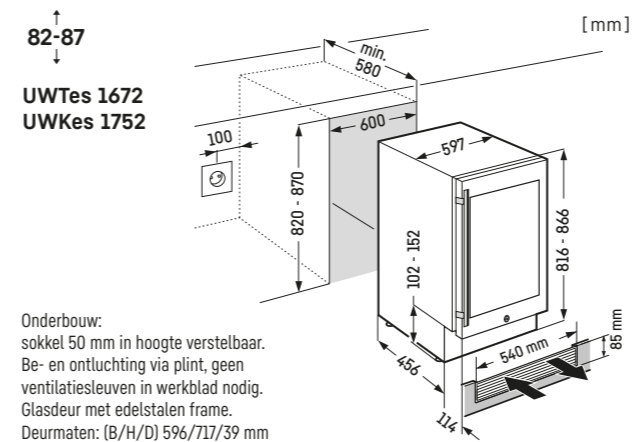

Beladingsschema's:

UWTgb 1682
UWTes 1672