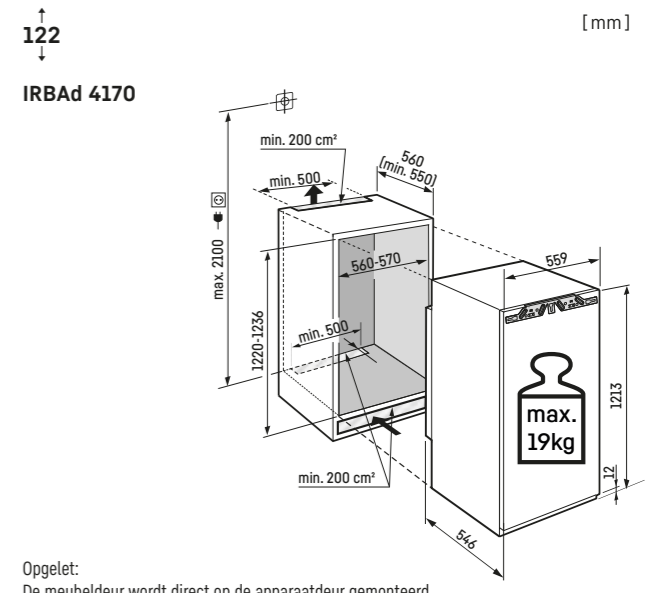

Opgelet:
De meubeldeur wordt direct op de apparaatdeur gemonteerd (deur op deur bevestiging). Meubeldeurscharnieren niet nodig.