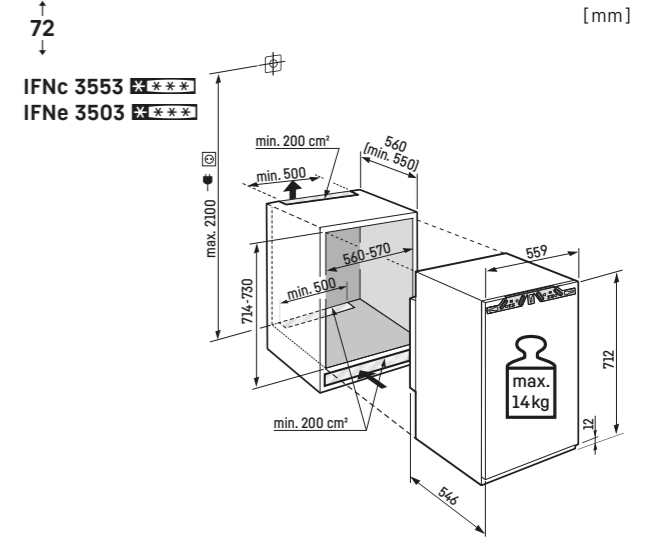

IFNc 3553 ****
IFNe 3503 ****

Opgelet:
De meubeldeur wordt direct op de apparaatdeur gemonteerd (deur op deur bevestiging). Meubeldeurscharnieren niet nodig.