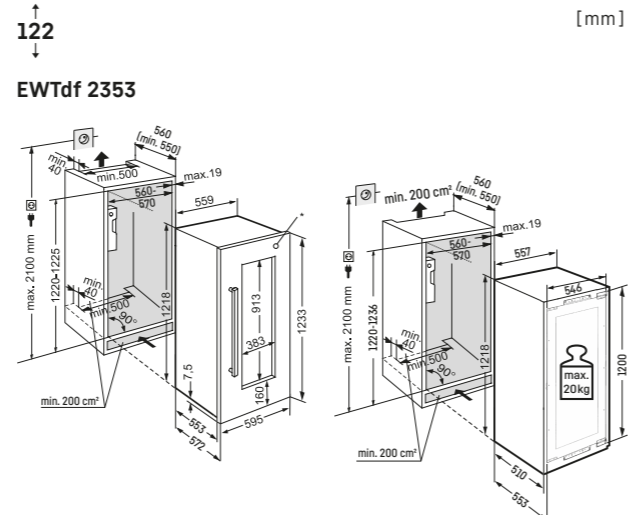

EWTdf 2353

Deurmaten: (B/H/D) 595/1233/552 mm.

Deurmaten: (B/H/D) 595/906/552 mm.

\* Afbeelding met gemonteerd edelstalen frame (accessoire),  
Deurmaten: (B/H/D) 595/906/552 mm.

\* Afbeelding met gemonteerd edelstalen frame (accessoire),  
Deurmaten: (B/H/D) 595/1233/552 mm.