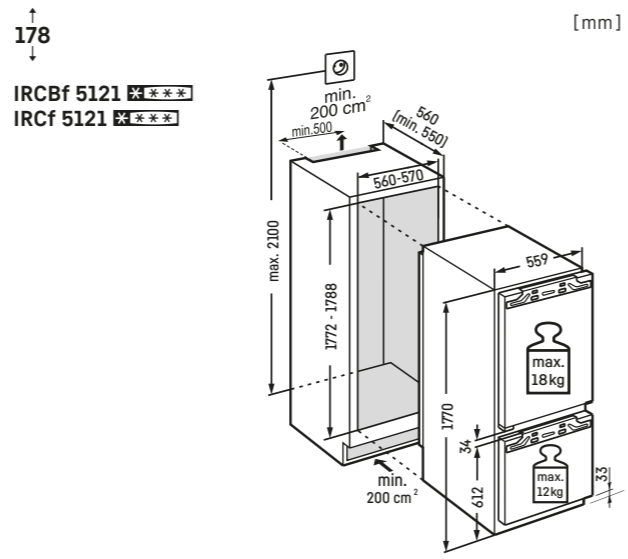

Opgelet:
De meubeldeur wordt direct op de apparaatdeur gemonteerd (deur op deur bevestiging). Meubeldeurscharnieren niet nodig.