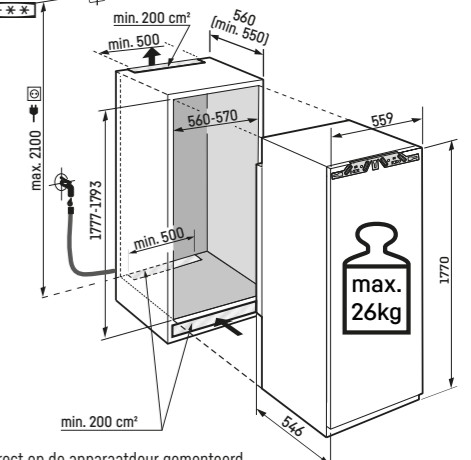

↑
178
↓ [mm]

IRBAd 5190 ****
SIFNAe 5188 ****