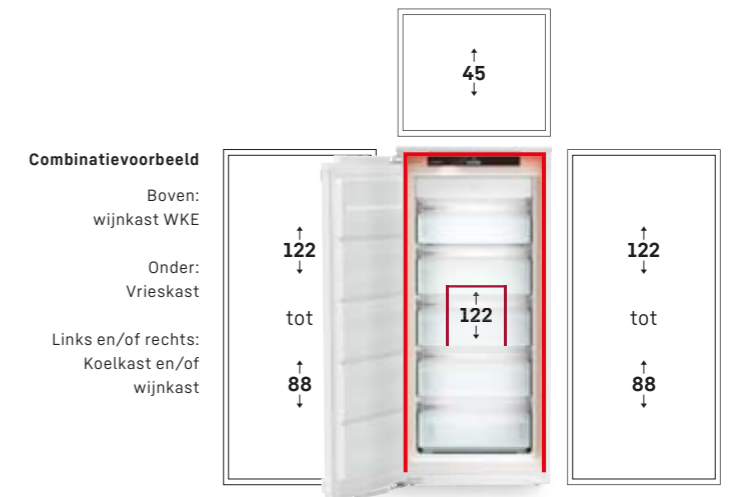

Verwarmd bovenpaneel en verwarmde zijpanelen

Het verwarmde bovenpaneel en de verwarmde zijwanden maken het mogelijk apparaten te combineren naar boven met apparaten in elke nishoogte. Combinaties mogelijk tot nishoogte 178 cm aan beide zijden.