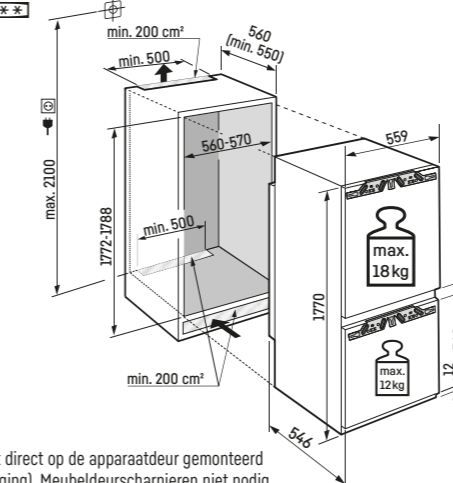

↑
178
↓ [mm]

ICBc 5182 ****
ICBb 5152 ****