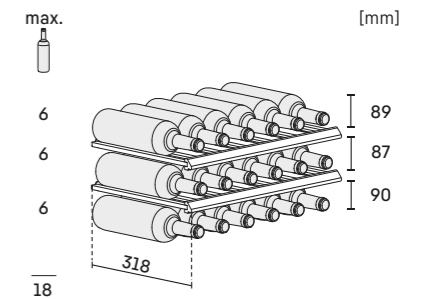

Beladingsschema's:

WKEes 553