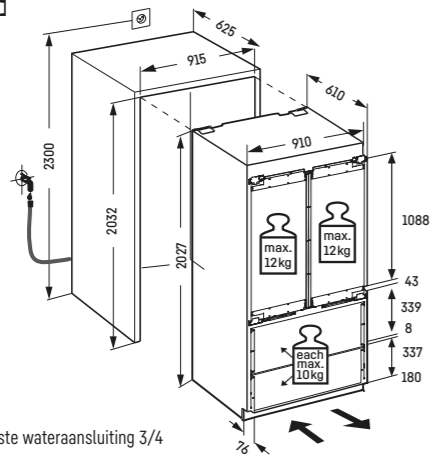

↑  
203  
↓ [mm]

ECBN 6256 \*\*\*\*

Inclusief 3m slang voor vaste wateraansluiting 3/4

Opgelet:  
De meubeldeur wordt direct op de apparaatdeur gemonteerd (deur op deur bevestiging). Meubeldeurscharnieren niet nodig.