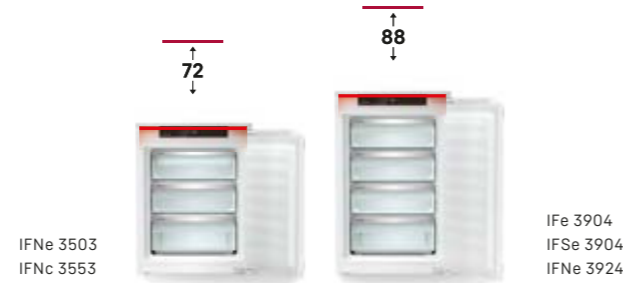

Zo stelt u uw eigen koelmeubel samen.

Om condensvorming tussen de apparaten te voorkomen, hebben de naast elkaar geplaatste Liebherr-apparaten een ingebouwd verwarmingselement in het bovenpaneel en/of de zijpanelen. Dit betekent dat verschillende Liebherr-modellen zonder problemen kunnen worden gecombineerd en perfect beschermd blijven, net als de keukenmeubelen.

Stel uw eigen koelmeubel samen op liebherr-home.nl/configurator

Diepvriezers met verwarmd bovenpaneel

Dankzij het verwarmde bovenpaneel kunnen diepvriezers met een nishoogte van 72 of 88 cm verticaal gecombineerd worden met een koelkast of wijnkast van elke nishoogte.

Aan beide zijden verwarmde zijpanelen

Dankzij de verwarmde zijpanelen kunnen aan beide kanten apparaten van elke nishoogte worden geplaatst.

Verwarmd bovenpaneel en verwarmde zijpanelen

Het verwarmde bovenpaneel en de verwarmde zijwanden maken het mogelijk apparaten te combineren naar boven met apparaten in elke nishoogte. Combinaties mogelijk tot nishoogte 178 cm aan beide zijden.