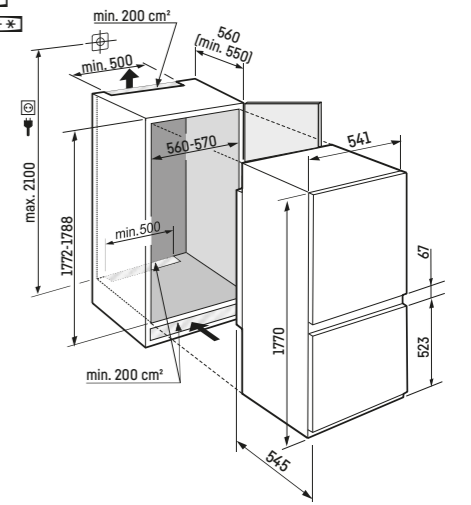

Opgelet:
De meubeldeur wordt direct op de apparaatdeur gemonteerd (deur op deur bevestiging). Meubeldeurscharnieren niet nodig.

↑
178
↓ [mm]

ICSe 5122 ****
ICBSd 5122 ****