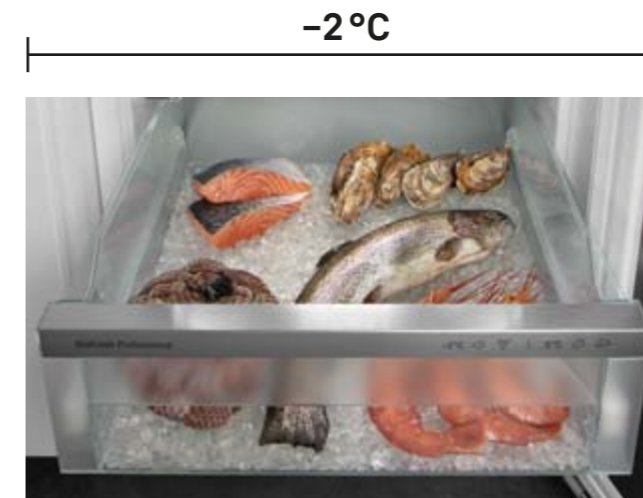

## Nog een handgreep minder.

Onze AutoDoor-functie maakt de greeploze keuken perfect, want hiermee kunnen Liebherr-apparaten volledig automatisch openen en sluiten – met een klopsignaal, SmartDevice-app of gesproken opdracht. En zo blijven de handgreep en de voorkant van het apparaat schoon, zelfs wanneer uw handen wat plakkerig zijn.