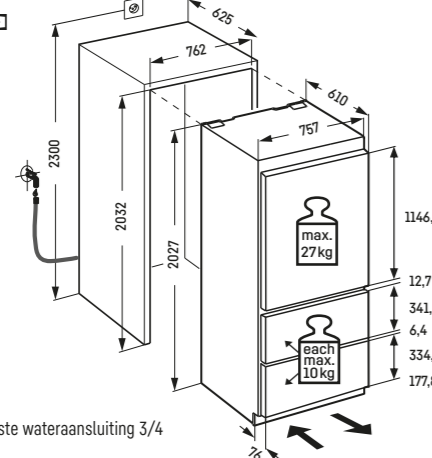

↑  
203  
↓ [mm]

ECBN 5066 \*\*\*\*

Inclusief 3m slang voor vaste wateraansluiting 3/4

Opgelet:  
De meubeldeur wordt direct op de apparaatdeur gemonteerd (deur op deur bevestiging). Meubeldeurscharnieren niet nodig.