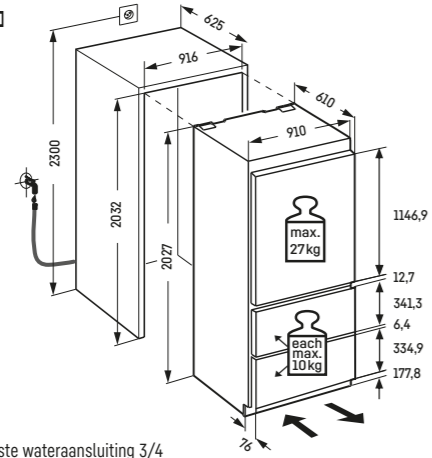

↑  
203  
↓ [mm]

ECBN 6156 \*\*\*\*

Inclusief 3m slang voor vaste wateraansluiting 3/4

Opgelet:  
De meubeldeur wordt direct op de apparaatdeur gemonteerd (deur op deur bevestiging). Meubeldeurscharnieren niet nodig.