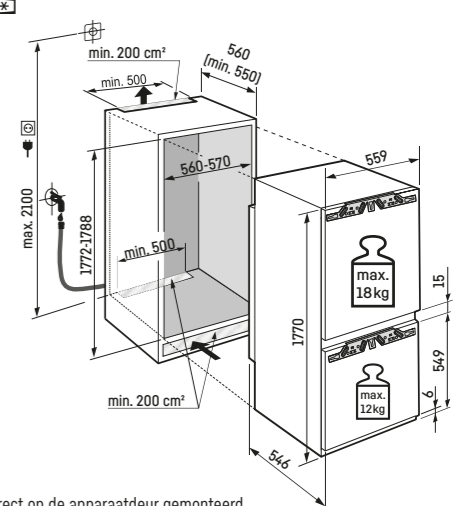

Opgelet:
De meubeldeur wordt direct op de apparaatdeur gemonteerd (deur op deur bevestiging). Meubeldeurscharnieren niet nodig.

↑
178
↓ [mm]

ICBdi 5182 ****