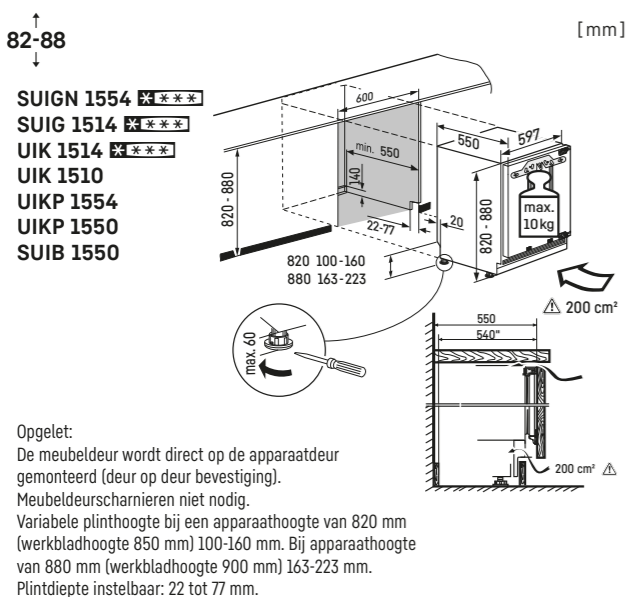

SUIGN 1554 ****
SUIG 1514 ****
UIK 1514 ****
UIK 1510
UIKP 1554
UIKP 1550
SUIB 1550

Opgelet:
De meubeldeur wordt direct op de apparaatdeur gemonteerd (deur op deur bevestiging). Meubeldeurscharnieren niet nodig.
Variabele plinthoogte bij een apparaathoogte van 820 mm (werkbladhoogte 850 mm) 100-160 mm. Bij apparaathoogte van 880 mm (werkbladhoogte 900 mm) 163-223 mm. Plintdiepte instelbaar: 22 tot 77 mm.