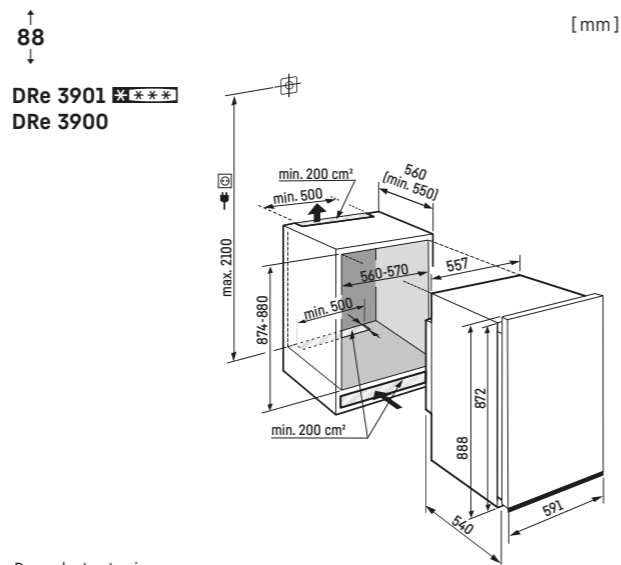

Decorplaatmaten in mm:  
Hoogte/breedte 1206/585,  
Max. dikte 4 mm.

IRBd 4050  
IRBd 4020  
IRe 4021 \*\*\*\*  
IRe 4020

Opgelet:  
De meubeldeur wordt direct op de apparaatdeur gemonteerd (deur op deur bevestiging). Meubeldeurscharnieren niet nodig.