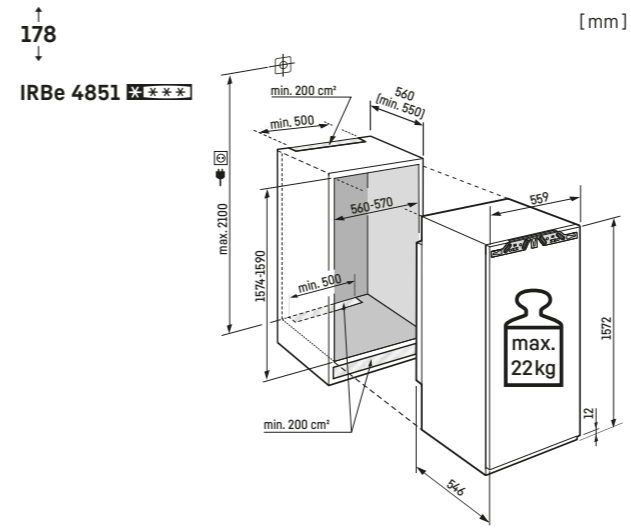

Opgelet:
De meubeldeur wordt direct op de apparaatdeur gemonteerd (deur op deur bevestiging). Meubeldeurscharnieren niet nodig.