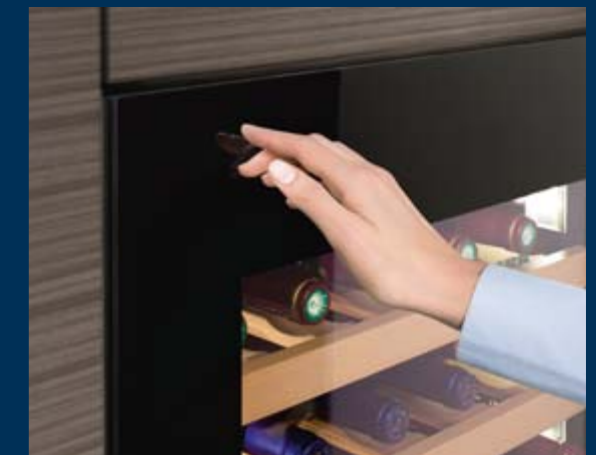

TipOpen

De TipOpen techniek van Liebherr is perfect voor plaatsing in greeploze keukens. Een lichte aanraking van de glasdeur geeft een deuropening van 7 cm en maakt daarna het verder openen gemakkelijk. Indien de deur na enkele seconden niet verder wordt geopend, dan sluit deze weer automatisch dankzij het SoftSystem.