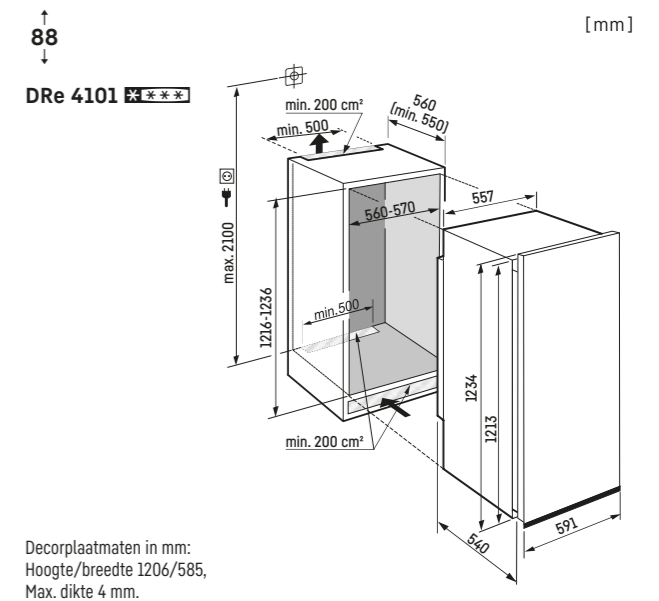

Decorplaatmaten in mm:  
Hoogte/breedte 1206/585,  
Max. dikte 4 mm.

IRBd 4050  
IRBd 4020  
IRe 4021 \*\*\*\*  
IRe 4020

Opgelet:  
De meubeldeur wordt direct op de apparaatdeur gemonteerd (deur op deur bevestiging). Meubeldeurscharnieren niet nodig.