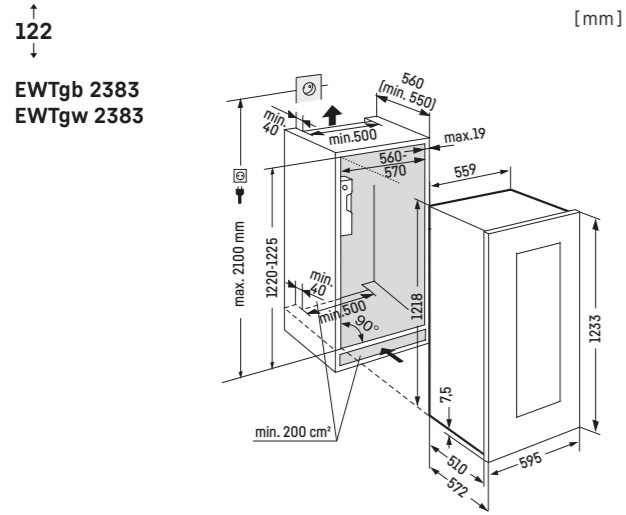

Deurmaten: (B/H/D) 595/1233/552 mm.

Deurmaten: (B/H/D) 595/906/552 mm.

* Afbeelding met gemonteerd edelstalen frame (accessoire),
Deurmaten: (B/H/D) 595/906/552 mm.

* Afbeelding met gemonteerd edelstalen frame (accessoire),
Deurmaten: (B/H/D) 595/1233/552 mm.

Beladingsschema's:

EWTgb 1683
EWTgw 1683

Beladingsschema's:

EWTdf 1653

Beladingsschema's:

WKEgb 582
WKEgw 582

Beladingsschema's:

WKEes 553

Beladingsschema's:

UWTgb 1682
UWTes 1672

Beladingsschema's:

UWKes 1752