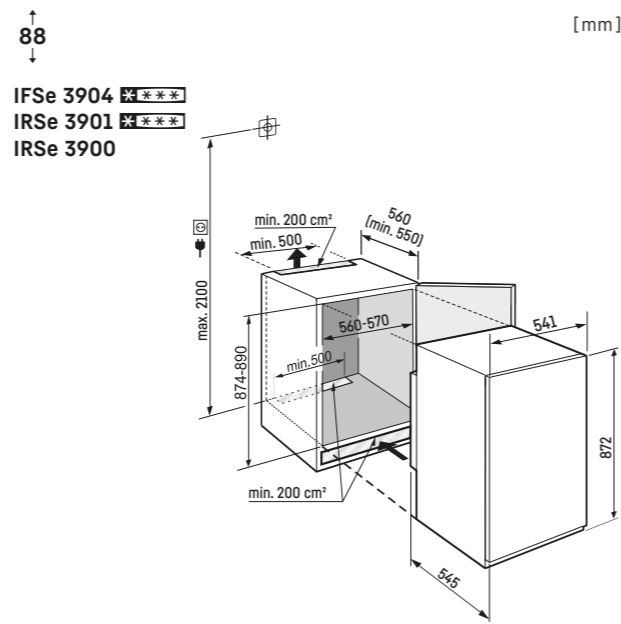

Opgelet:  
De meubeldeur wordt direct op de apparaatdeur gemonteerd (deur op deur bevestiging). Meubeldeurscharnieren niet nodig.

IFSe 3904 \*\*\*\*  
IRSe 3901 \*\*\*\*  
IRSe 3900

Decorplaatmaten in mm:  
Hoogte/breedte 678/585, Max. dikte 4 mm.