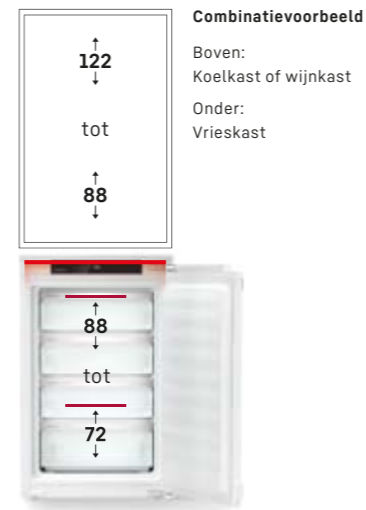

Diepvriezers met verwarmd bovenpaneel

Dankzij het verwarmde bovenpaneel kunnen diepvriezers met een nishoogte van 72 of 88 cm verticaal gecombineerd worden met een koelkast of wijnkast van elke nishoogte.

Aan beide zijden verwarmde zijpanelen

Dankzij de verwarmde zijpanelen kunnen aan beide kanten apparaten van elke nishoogte worden geplaatst.