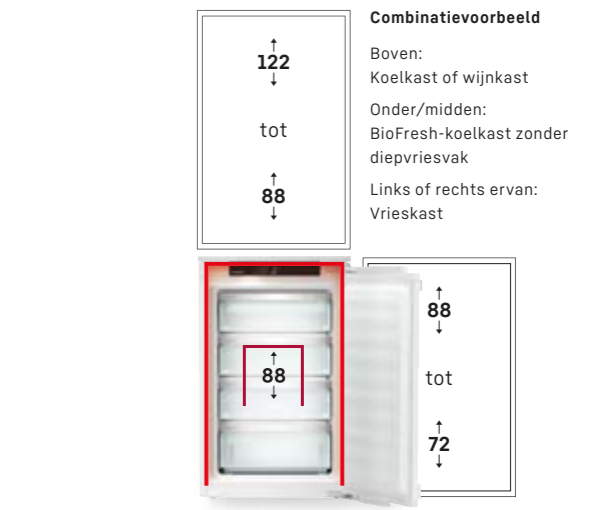

Verwarmd bovenpaneel en verwarmde zijpanelen

Het verwarmde bovenpaneel en de verwarmde zijwanden maken het mogelijk apparaten te combineren naar boven met apparaten in elke nishoogte. Combinaties mogelijk tot nishoogte 178 cm aan beide zijden.