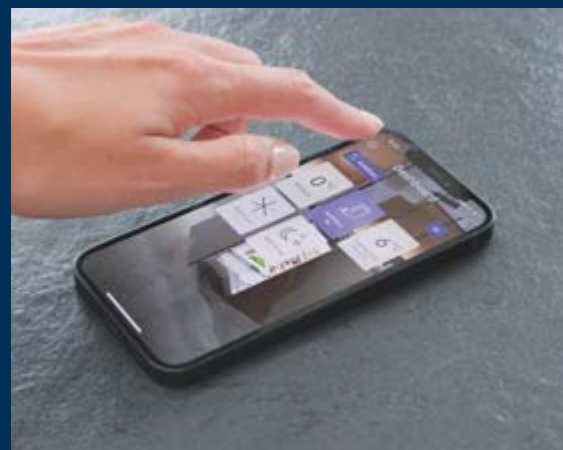

AutoDoor

Met uw Liebherr heeft u uw handen vrij: dankzij AutoDoor opent u de koelkast met uw stem of door te kloppen. Dit is 's werelds eerste koelapparaat dat volledig automatisch kan worden geopend en gesloten – perfectie voor een greeploze keuken. Snelheid en openingshoek alsook de duur tot sluiten kunt u zelf instellen. En indien nodig opent en sluit u hem ook gewoon met de hand of met uw smartphone.