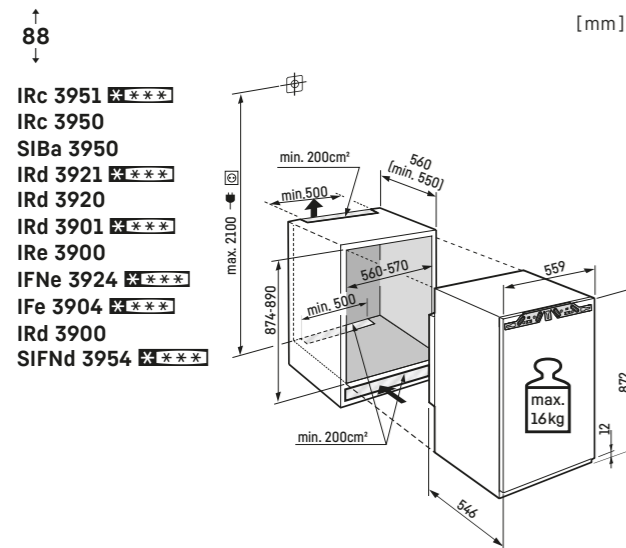

IRc 3951 ****
IRc 3950
SIBa 3950
IRd 3921 ****
IRd 3920
IRd 3901 ****
IRe 3900
IFNe 3924 ****
IFe 3904 ****
IRd 3900
SIFNd 3954 ****

Opgelet:
De meubeldeur wordt direct op de apparaatdeur gemonteerd (deur op deur bevestiging). Meubeldeurscharnieren niet nodig.