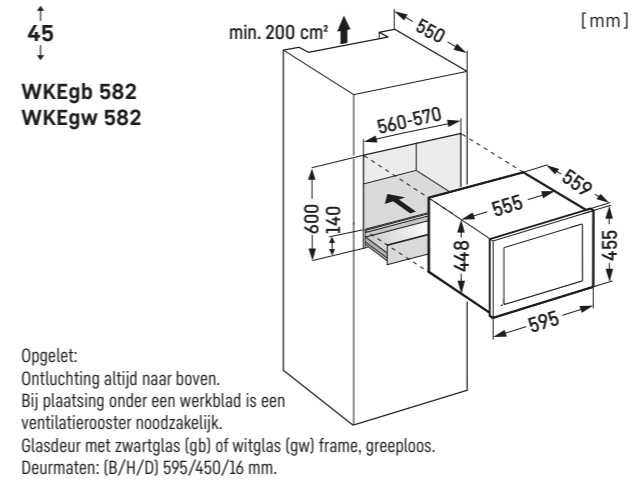

Beladingsschema's:

EWTdf 1653