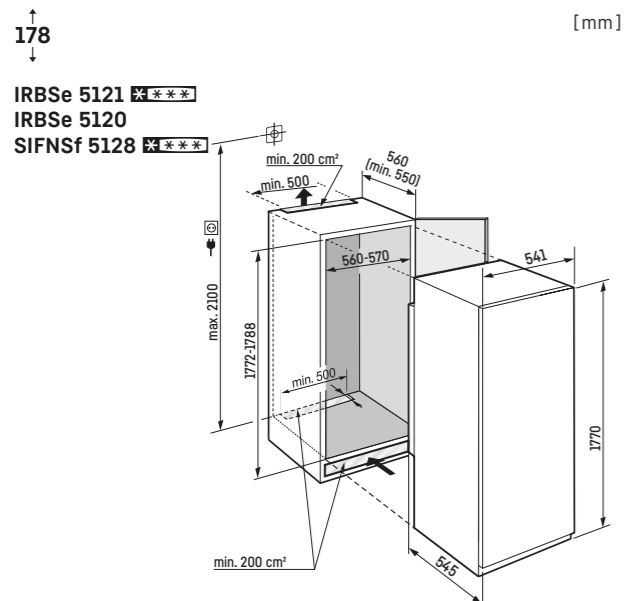

Decorplaatmaten in mm:  
Hoogte/breedte 1206/585,  
Max. dikte 4 mm.

IRBd 4050  
IRBd 4020  
IRe 4021 \*\*\*\*  
IRe 4020

Opgelet:  
De meubeldeur wordt direct op de apparaatdeur gemonteerd (deur op deur bevestiging). Meubeldeurscharnieren niet nodig.