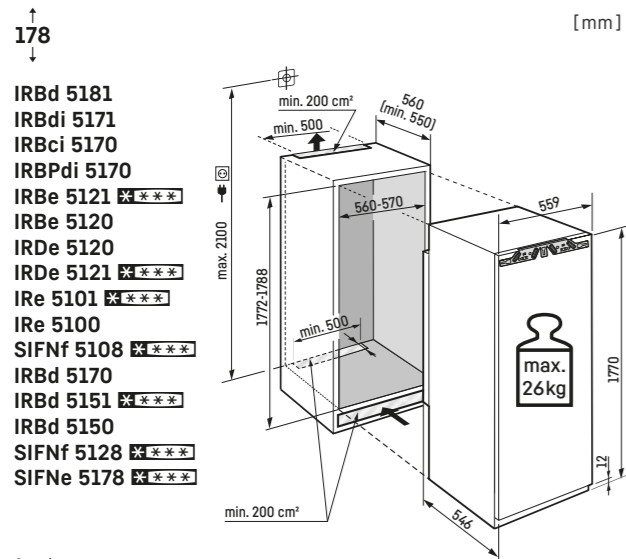

Opgelet:
De meubeldeur wordt direct op de apparaatdeur gemonteerd (deur op deur bevestiging). Meubeldeurscharnieren niet nodig.