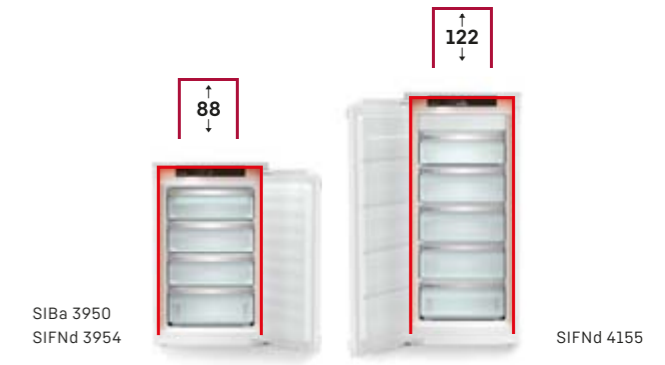

Zo stelt u uw eigen koelmeubel samen.

Om condensvorming tussen de apparaten te voorkomen, hebben de naast elkaar geplaatste Liebherr-apparaten een ingebouwd verwarmingselement in het bovenpaneel en/of de zijpanelen. Dit betekent dat verschillende Liebherr-modellen zonder problemen kunnen worden gecombineerd en perfect beschermd blijven, net als de keukenmeubelen.

Stel uw eigen koelmeubel samen op liebherr-home.nl/configurator

Diepvriezers met verwarmd bovenpaneel

Dankzij het verwarmde bovenpaneel kunnen diepvriezers met een nishoogte van 72 of 88 cm verticaal gecombineerd worden met een koelkast of wijnkast van elke nishoogte.

Aan beide zijden verwarmde zijpanelen

Dankzij de verwarmde zijpanelen kunnen aan beide kanten apparaten van elke nishoogte worden geplaatst.

Verwarmd bovenpaneel en verwarmde zijpanelen

Het verwarmde bovenpaneel en de verwarmde zijwanden maken het mogelijk apparaten te combineren naar boven met apparaten in elke nishoogte. Combinaties mogelijk tot nishoogte 178 cm aan beide zijden.