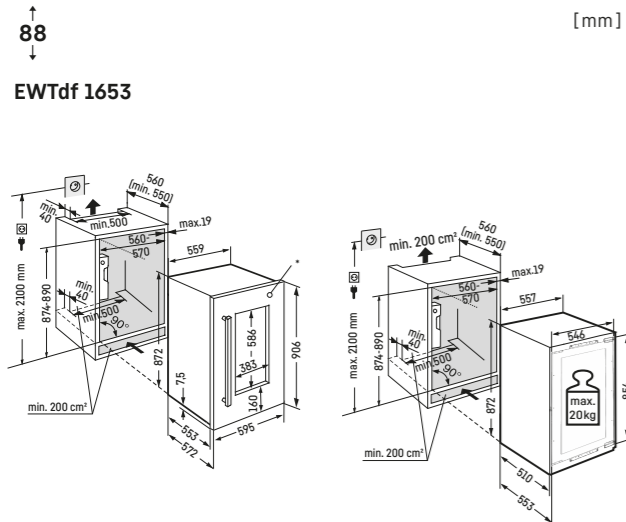

Deurmaten: (B/H/D) 595/906/552 mm.

* Afbeelding met gemonteerd edelstalen frame (accessoire),
Deurmaten: (B/H/D) 595/906/552 mm.