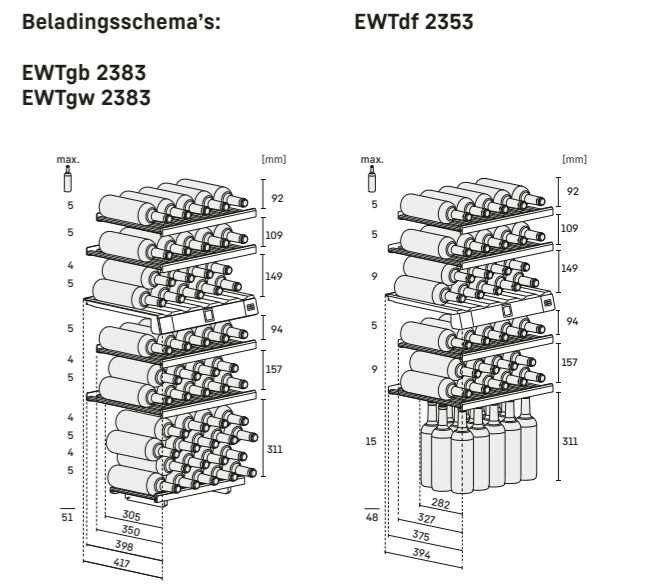

Beladingsschema's:
EWTGb 2383
EWTGw 2383

EWTdf 2353