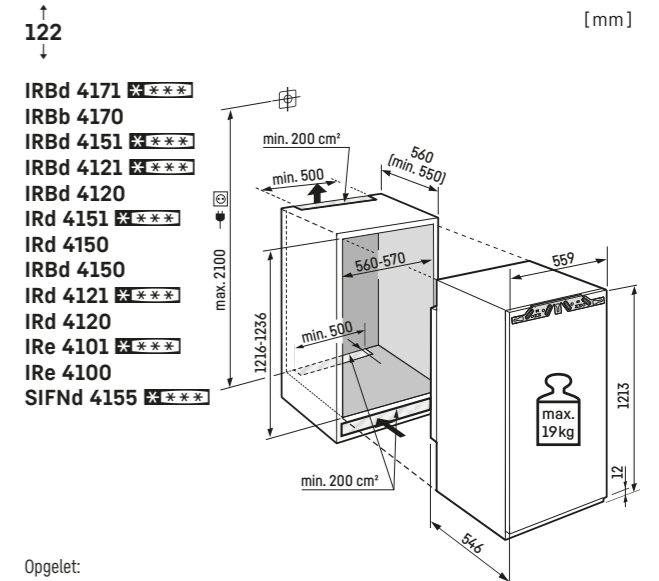

Opgelet:
De meubeldeur wordt direct op de apparaatdeur gemonteerd (deur op deur bevestiging). Meubeldeurscharnieren niet nodig.