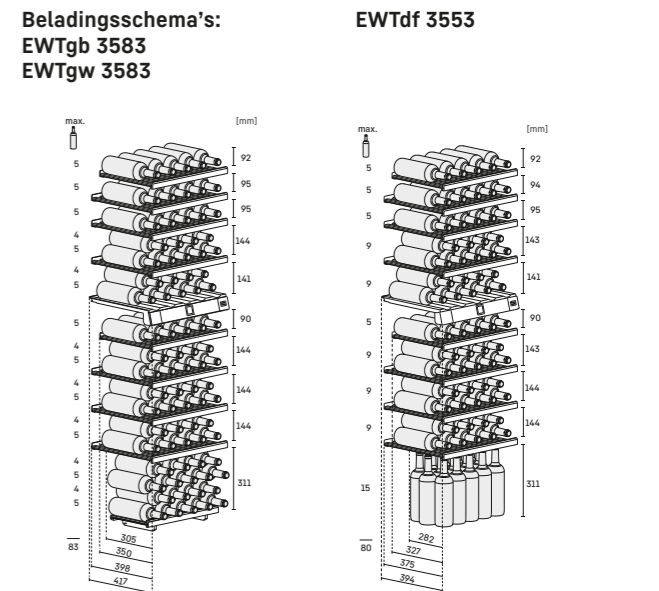

Beladingsschema's:
EWTGb 3583
EWTGw 3583

EWTdf 3553