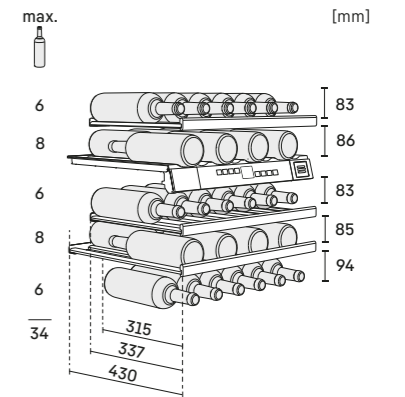

Beladingsschema's:

UWTgb 1682
UWTes 1672