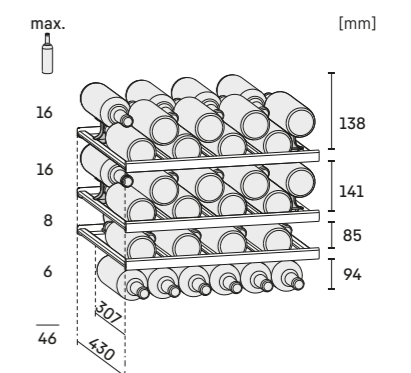

Beladingsschema's:

UWKes 1752