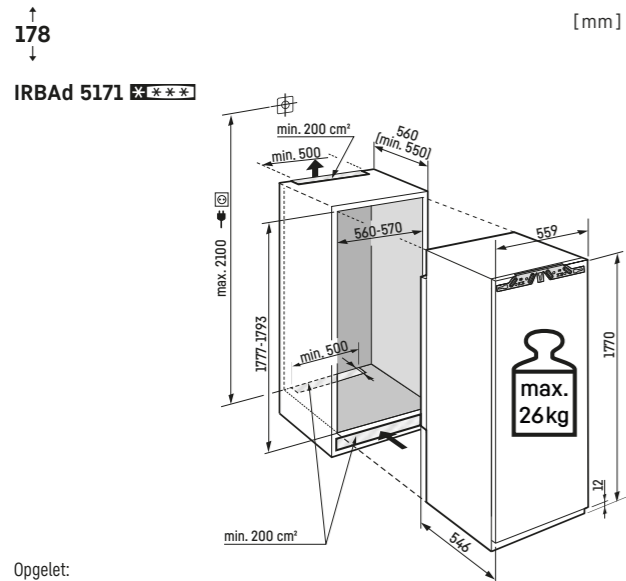

Opgelet:
De meubeldeur wordt direct op de apparaatdeur gemonteerd (deur op deur bevestiging). Meubeldeurscharnieren niet nodig.