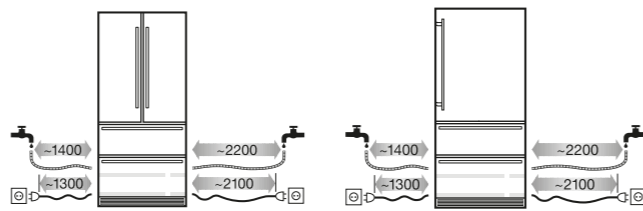

↑
203
↓ [mm]

ECBN 6256 ****

Inclusief 3m slang voor vaste wateraansluiting 3/4

Opgelet:
De meubeldeur wordt direct op de apparaatdeur gemonteerd (deur op deur bevestiging). Meubeldeurscharnieren niet nodig.

↑
178
↓ [mm]

Vaste wateraansluiting

ECBN 6256 ****

Vaste wateraansluiting

ECBN 6156 ****
ECBN 5066 ****

Vaste wateraansluiting voor automatische IceMaker noodzakelijk (3/4")!
Inclusief 3m slang voor vaste wateraansluiting 3/4"

↑
178
↓ [mm]

SICNd 5153 ****
ICBNd 5153 ****
ICBNe 5123 ****
ICNe 5133 ****
ICd 5123 ****
ICNe 5103 ****
ICNc 5123 ****
ICe 5103 ****
ICNd 5123 ****

Opgelet:
De meubeldeur wordt direct op de apparaatdeur gemonteerd (deur op deur bevestiging). Meubeldeurscharnieren niet nodig.

↑
178
↓ [mm]

ICBdi 5182 ****

Opgelet:
De meubeldeur wordt direct op de apparaatdeur gemonteerd (deur op deur bevestiging). Meubeldeurscharnieren niet nodig.

↑
203
↓ [mm]

ECBN 6156 ****

Inclusief 3m slang voor vaste wateraansluiting 3/4

Opgelet:
De meubeldeur wordt direct op de apparaatdeur gemonteerd (deur op deur bevestiging). Meubeldeurscharnieren niet nodig.

↑
178
↓ [mm]

ICBNdi 5183 ****
ICBNd 5163 ****
ICNdi 5173 ****
ICBNd 5173 ****

Opgelet:
De meubeldeur wordt direct op de apparaatdeur gemonteerd (deur op deur bevestiging). Meubeldeurscharnieren niet nodig.

↑
178
↓ [mm]

ICBNSe 5123 ****
ICNSe 5103 ****
ICSe 5103 ****

↑
178
↓ [mm]

ICBc 5182 ****
ICBb 5152 ****

Opgelet:
De meubeldeur wordt direct op de apparaatdeur gemonteerd (deur op deur bevestiging). Meubeldeurscharnieren niet nodig.

↑
178
↓ [mm]

ICSe 5122 ****
ICBSd 5122 ****

↑
178
↓ [mm]

IRBAd 5190 ****
SIFNAe 5188 ****

Opgelet:
De meubeldeur wordt direct op de apparaatdeur gemonteerd (deur op deur bevestiging). Meubeldeurscharnieren niet nodig.

↑
203
↓ [mm]

ECBN 5066 ****