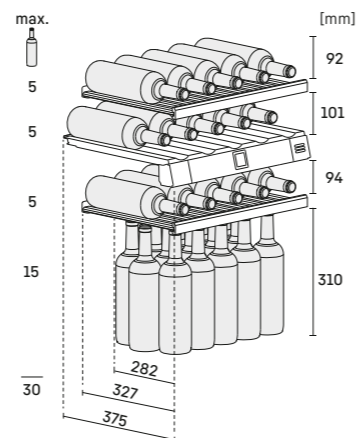

Beladingsschema's:

EWTdf 1653