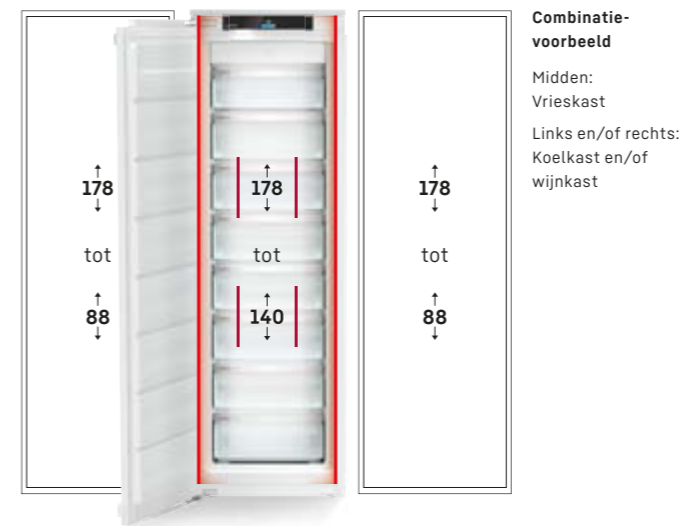

Zo stelt u uw eigen koelmeubel samen.

Om condensvorming tussen de apparaten te voorkomen, hebben de naast elkaar geplaatste Liebherr-apparaten een ingebouwd verwarmingselement in het bovenpaneel en/of de zijpanelen. Dit betekent dat verschillende Liebherr-modellen zonder problemen kunnen worden gecombineerd en perfect beschermd blijven, net als de keukenmeubelen.

Stel uw eigen koelmeubel samen op liebherr-home.nl/configurator

Diepvriezers met verwarmd bovenpaneel

Dankzij het verwarmde bovenpaneel kunnen diepvriezers met een nishoogte van 72 of 88 cm verticaal gecombineerd worden met een koelkast of wijnkast van elke nishoogte.

Aan beide zijden verwarmde zijpanelen

Dankzij de verwarmde zijpanelen kunnen aan beide kanten apparaten van elke nishoogte worden geplaatst.

Verwarmd bovenpaneel en verwarmde zijpanelen

Het verwarmde bovenpaneel en de verwarmde zijwanden maken het mogelijk apparaten te combineren naar boven met apparaten in elke nishoogte. Combinaties mogelijk tot nishoogte 178 cm aan beide zijden.