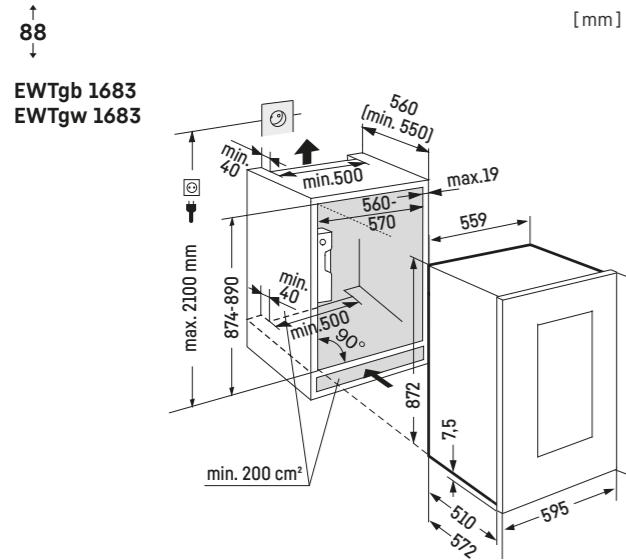

EWTdf 2353

Deurmaten: (B/H/D) 595/1233/552 mm.

Deurmaten: (B/H/D) 595/906/552 mm.

\* Afbeelding met gemonteerd edelstalen frame (accessoire),  
Deurmaten: (B/H/D) 595/906/552 mm.

\* Afbeelding met gemonteerd edelstalen frame (accessoire),  
Deurmaten: (B/H/D) 595/1233/552 mm.