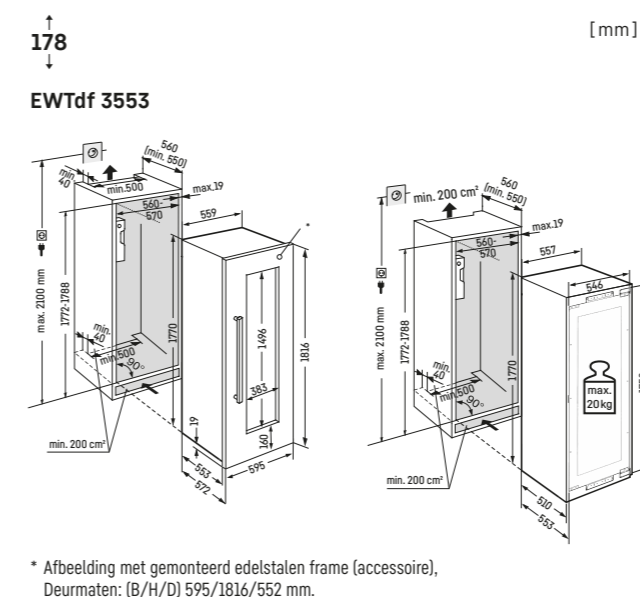

EWTdf 3553

* Afbeelding met gemonteerd edelstalen frame (accessoire),
Deurmaten: (B/H/D) 595/1816/552 mm.